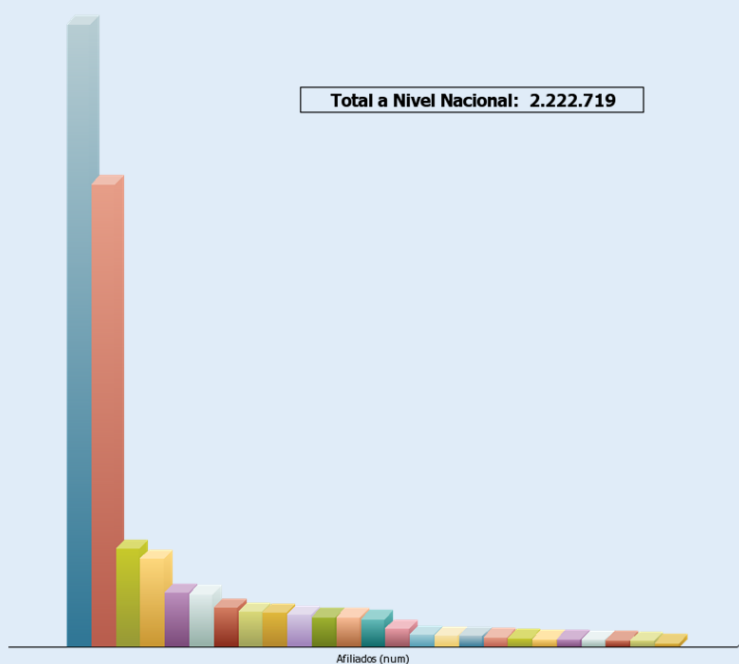

INSTITUTO ECUATORIANO DE SEGURIDAD SOCIAL

DIRECCIÓN DE DESARROLLO INSTITUCIONAL
PROYECTO DE INTELIGENCIA DE NEGOCIO

AFILIADOS POR PROVINCIA

Fecha de Operación: 2011/Sep

Total a Nivel Nacional: 2.222.719

	Afiliados (num)
PICHINCHA	799.628
GUAYAS	594.287
AZUAY	126.682
MANABI	114.224
EL ORO	70.290
TUNGURAHUA	68.195
LOS RIOS	51.483
LOJA	45.972
IMBABURA	44.642
COTOPAXI	42.100
CHIMBORAZO	39.030
ESMERALDAS	38.875
SANTO DOMINGO DE LOS TSACHILAS	36.444
CAÑAR	24.477
SANTA ELENA	16.766
SUCUMBIOS	15.078
CARCHI	14.723
BOLIVAR	13.184
ORELLANA	11.906
MORONA SANTIAGO	10.582
NO APLICA	10.547
NAPO	9.753
ZAMORA CHINCHIPE	9.280
PASTAZA	9.100
GALAPAGOS	5.471
Total	2.222.719

INSTITUTO ECUATORIANO DE SEGURIDAD SOCIAL

DIRECCIÓN DE DESARROLLO INSTITUCIONAL
PROYECTO DE INTELIGENCIA DE NEGOCIO

	Afiliados (num)
AZUAY	126.682
BOLIVAR	13.184
CAÑAR	24.477
CARCHI	14.723
CHIMBORAZO	39.030
COTOPAXI	42.100
EL ORO	70.290
ESMERALDAS	38.875
GALAPAGOS	5.471
GUAYAS	594.287
IMBABURA	44.642
LOJA	45.972
LOS RIOS	51.483
MANABI	114.224
MORONA SANTIAGO	10.582
NAPO	9.753
NO APLICA	10.547
ORELLANA	11.906
PASTAZA	9.100
PICHINCHA	799.628
SANTA ELENA	16.766
SANTO DOMINGO DE LOS TSACHILAS	36.444
SUCUMBIOS	15.078
TUNGURAHUA	68.195
ZAMORA CHINCHIPE	9.280
Geografia Empleador	2.222.719