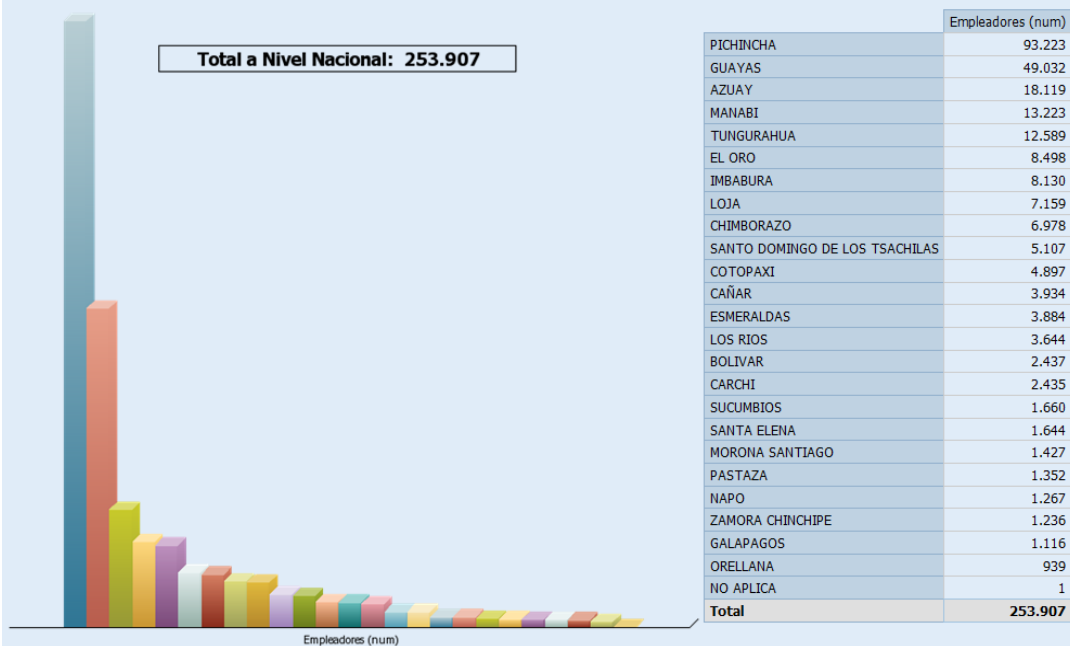

INSTITUTO ECUATORIANO DE SEGURIDAD SOCIAL

DIRECCIÓN DE DESARROLLO INSTITUCIONAL
PROYECTO DE INTELIGENCIA DE NEGOCIO

AFILIADOS POR PROVINCIA

Fecha de Operación: 2011/Sep

Total a Nivel Nacional: 2.222.719

	Afiliados (num)
PICHINCHA	799.628
GUAYAS	594.287
AZUAY	126.682
MANABI	114.224
EL ORO	70.290
TUNGURAHUA	68.195
LOS RIOS	51.483
LOJA	45.972
IMBABURA	44.642
COTOPAXI	42.100
CHIMBORAZO	39.030
ESMERALDAS	38.875
SANTO DOMINGO DE LOS TSACHILAS	36.444
CAÑAR	24.477
SANTA ELENA	16.766
SUCUMBIOS	15.078
CARCHI	14.723
BOLIVAR	13.184
ORELLANA	11.906
MORONA SANTIAGO	10.582
NO APLICA	10.547
NAPO	9.753
ZAMORA CHINCHIPE	9.280
PASTAZA	9.100
GALAPAGOS	5.471
Total	2.222.719

INSTITUTO ECUATORIANO DE SEGURIDAD SOCIAL

DIRECCIÓN DE DESARROLLO INSTITUCIONAL
PROYECTO DE INTELIGENCIA DE NEGOCIO

	Afiliados (num)
AZUAY	126.682
BOLIVAR	13.184
CAÑAR	24.477
CARCHI	14.723
CHIMBORAZO	39.030
COTOPAXI	42.100
EL ORO	70.290
ESMERALDAS	38.875
GALAPAGOS	5.471
GUAYAS	594.287
IMBABURA	44.642
LOJA	45.972
LOS RIOS	51.483
MANABI	114.224
MORONA SANTIAGO	10.582
NAPO	9.753
NO APLICA	10.547
ORELLANA	11.906
PASTAZA	9.100
PICHINCHA	799.628
SANTA ELENA	16.766
SANTO DOMINGO DE LOS TSACHILAS	36.444
SUCUMBIOS	15.078
TUNGURAHUA	68.195
ZAMORA CHINCHIPE	9.280
Geografia Empleador	2.222.719

INSTITUTO ECUATORIANO DE SEGURIDAD SOCIAL

DIRECCIÓN DE DESARROLLO INSTITUCIONAL
PROYECTO DE INTELIGENCIA DE NEGOCIO

EMPLEADORES POR PROVINCIA

Fecha de Operación: 2011/Sep

Total a Nivel Nacional: 253.907

INSTITUTO ECUATORIANO DE SEGURIDAD SOCIAL