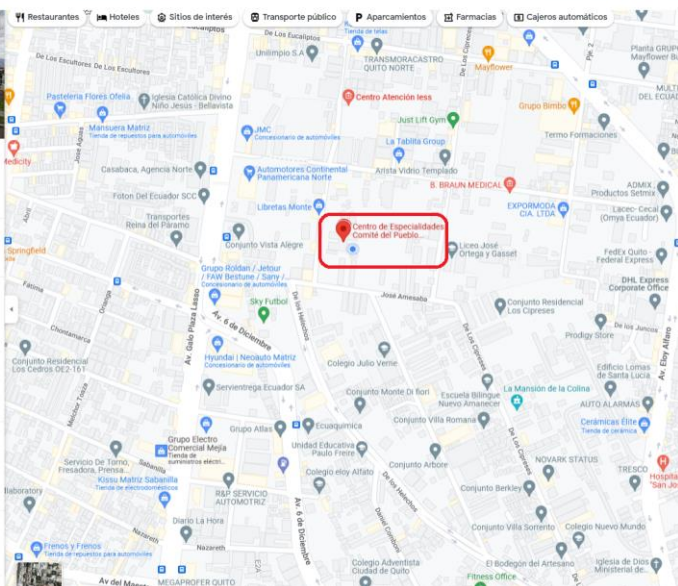

Lugar de la Rendición de Cuentas

Auditorio del Centro de Especialidades Comité del Pueblo – IESS

Piso 4, ala D

Martes 29 de marzo del 2022, 10:00 am

**Coordenadas GPS
(Google Maps)**

-0.119757, -78.477575

Latitud y Longitud

0°07'11.1"S 78°28'39.3"W