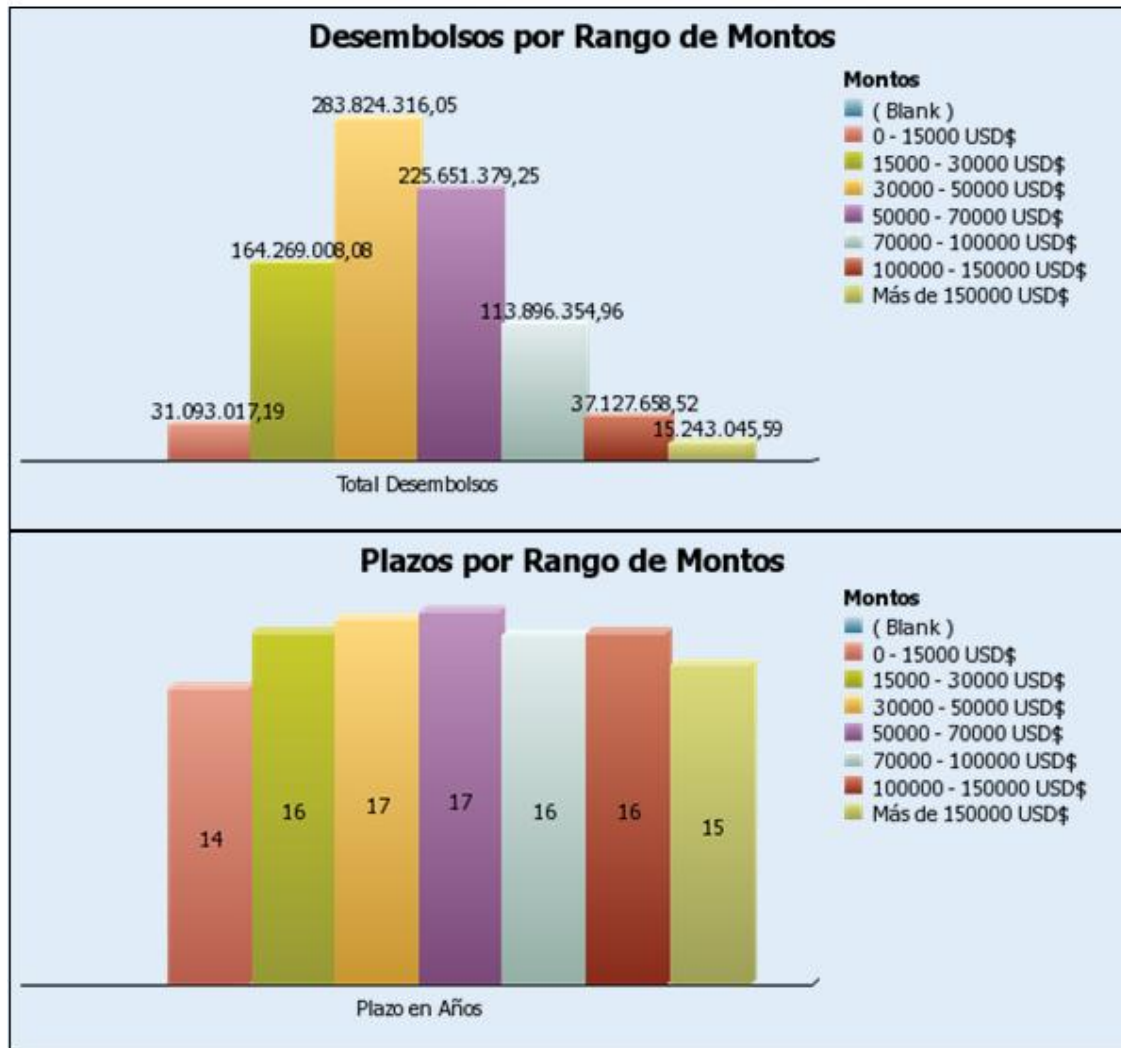

INSTITUTO ECUATORIANO DE SEGURIDAD SOCIAL

DIRECCIÓN DE DESARROLLO INSTITUCIONAL
PROYECTO DE INTELIGENCIA DE NEGOCIO

PRÉSTAMOS HIPOTECARIOS A NIVEL NACIONAL

Fecha de Proceso: 2011/01/30

INSTITUTO ECUATORIANO DE SEGURIDAD SOCIAL