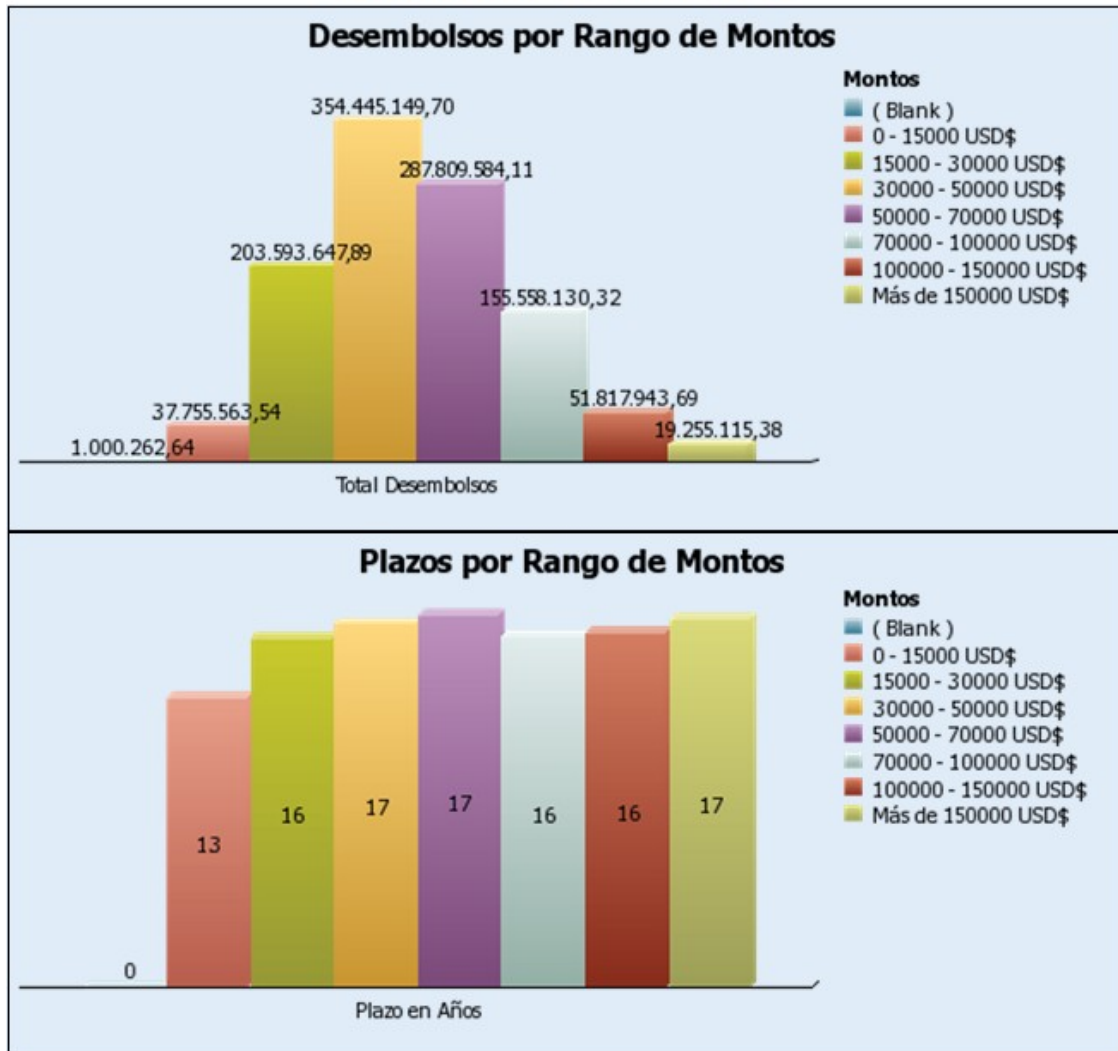

INSTITUTO ECUATORIANO DE SEGURIDAD SOCIAL

DIRECCIÓN DE DESARROLLO INSTITUCIONAL
 PROYECTO DE INTELIGENCIA DE NEGOCIO

PRÉSTAMOS HIPOTECARIOS A NIVEL NACIONAL Fecha Proceso 2011/05/22

INSTITUTO ECUATORIANO DE SEGURIDAD SOCIAL