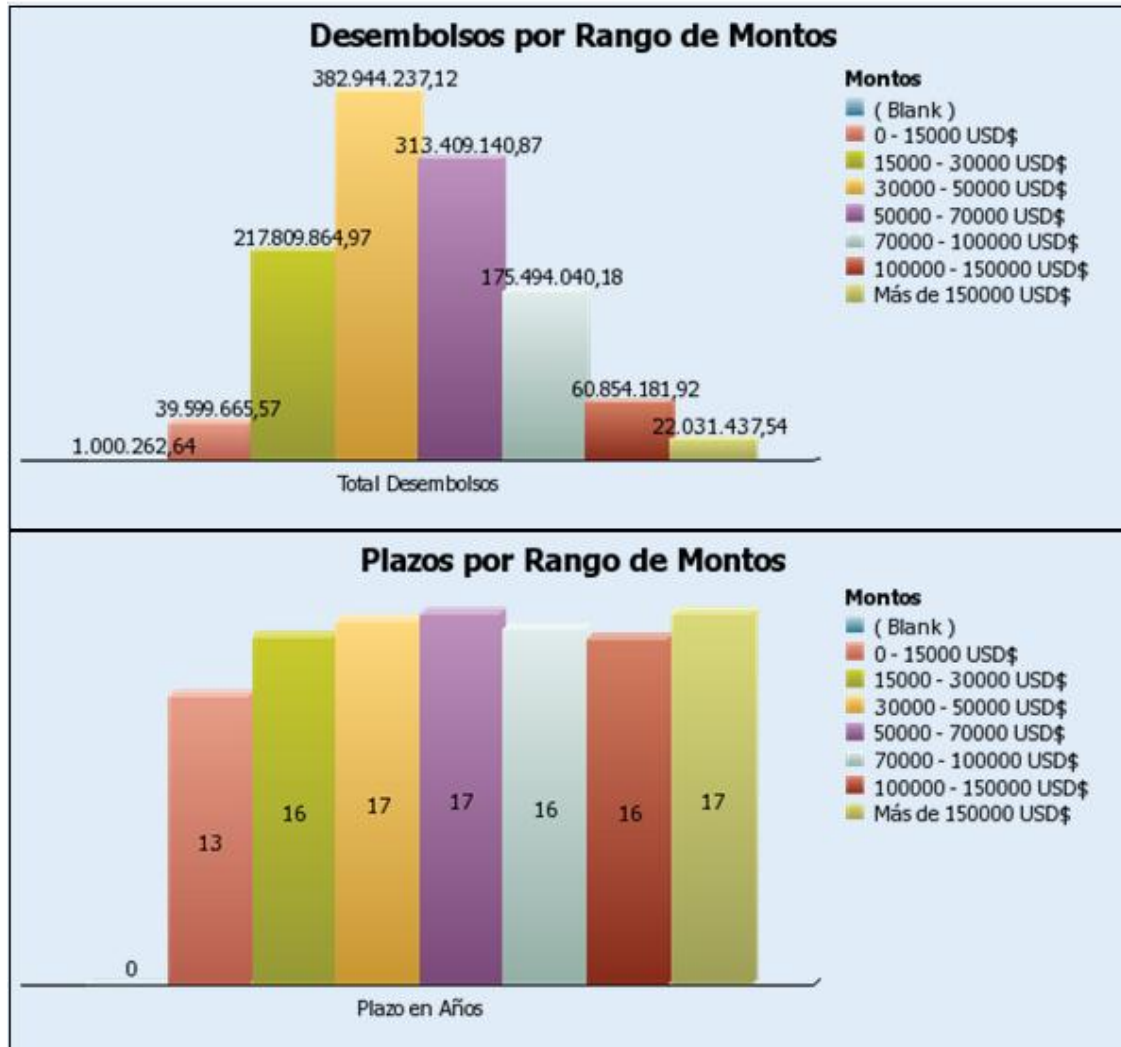

# INSTITUTO ECUATORIANO DE SEGURIDAD SOCIAL

DIRECCIÓN DE DESARROLLO INSTITUCIONAL  
 PROYECTO DE INTELIGENCIA DE NEGOCIO

## PRÉSTAMOS HIPOTECARIOS A NIVEL NACIONAL Fecha Proceso 2011/07/10