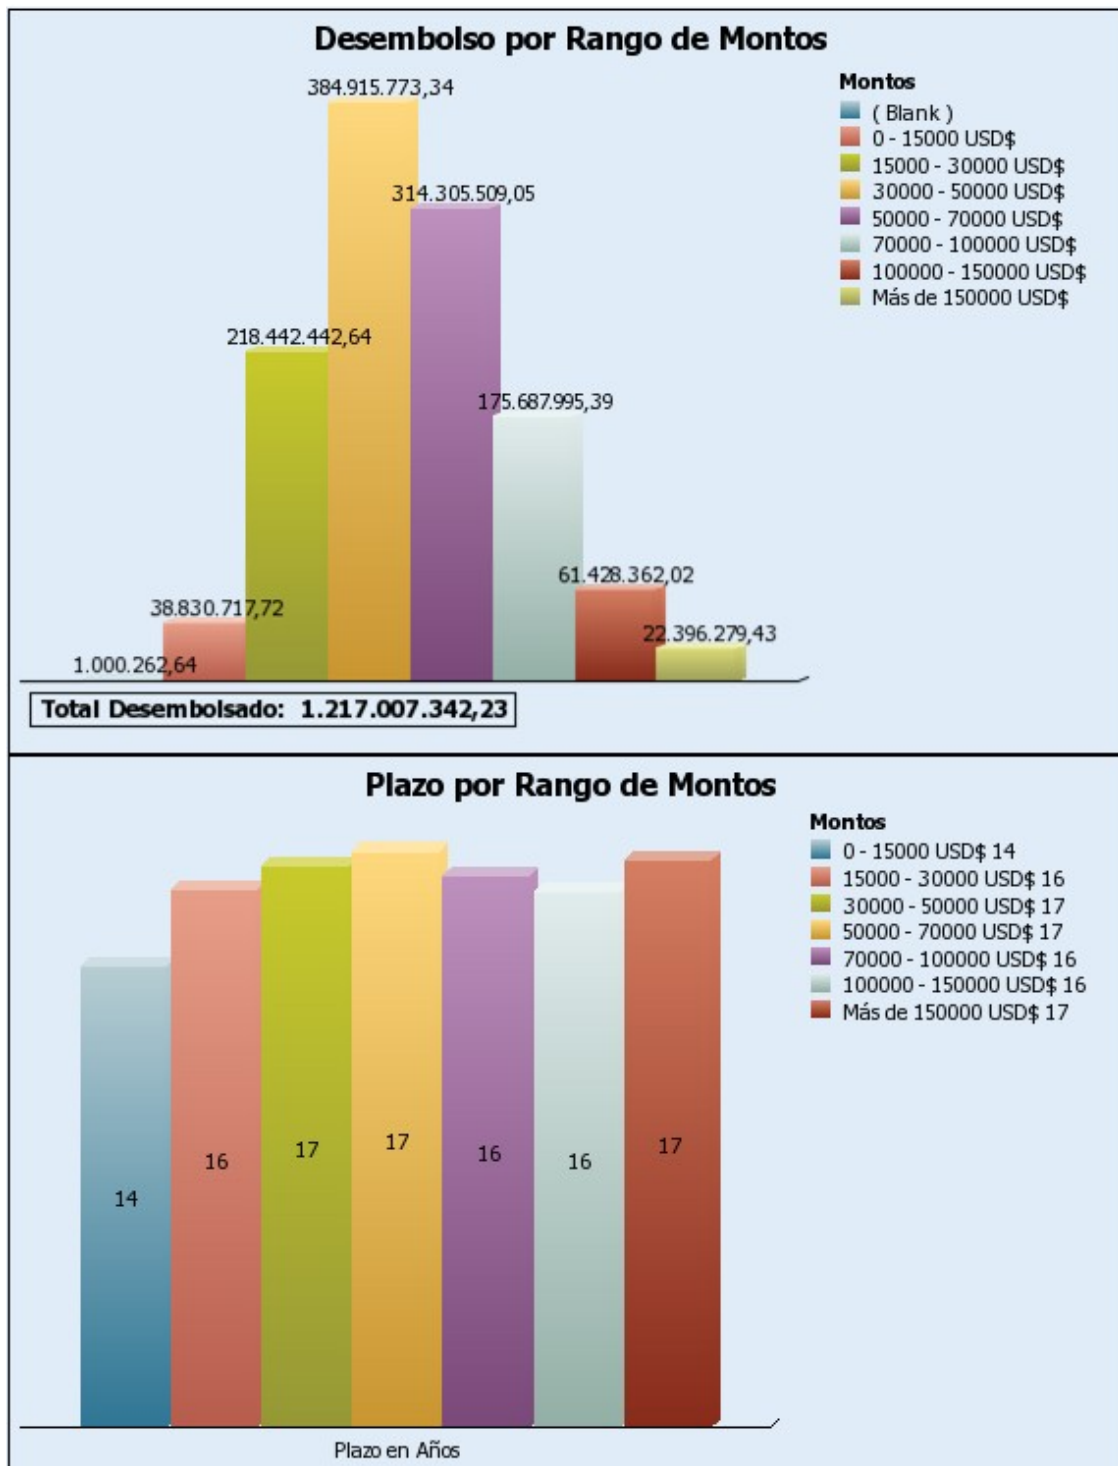

INSTITUTO ECUATORIANO DE SEGURIDAD SOCIAL

DIRECCIÓN DE DESARROLLO INSTITUCIONAL
 PROYECTO DE INTELIGENCIA DE NEGOCIO

PRÉSTAMOS HIPOTECARIOS

A NIVEL NACIONAL

Fecha de Proceso 2011/08/07

INSTITUTO ECUATORIANO DE SEGURIDAD SOCIAL