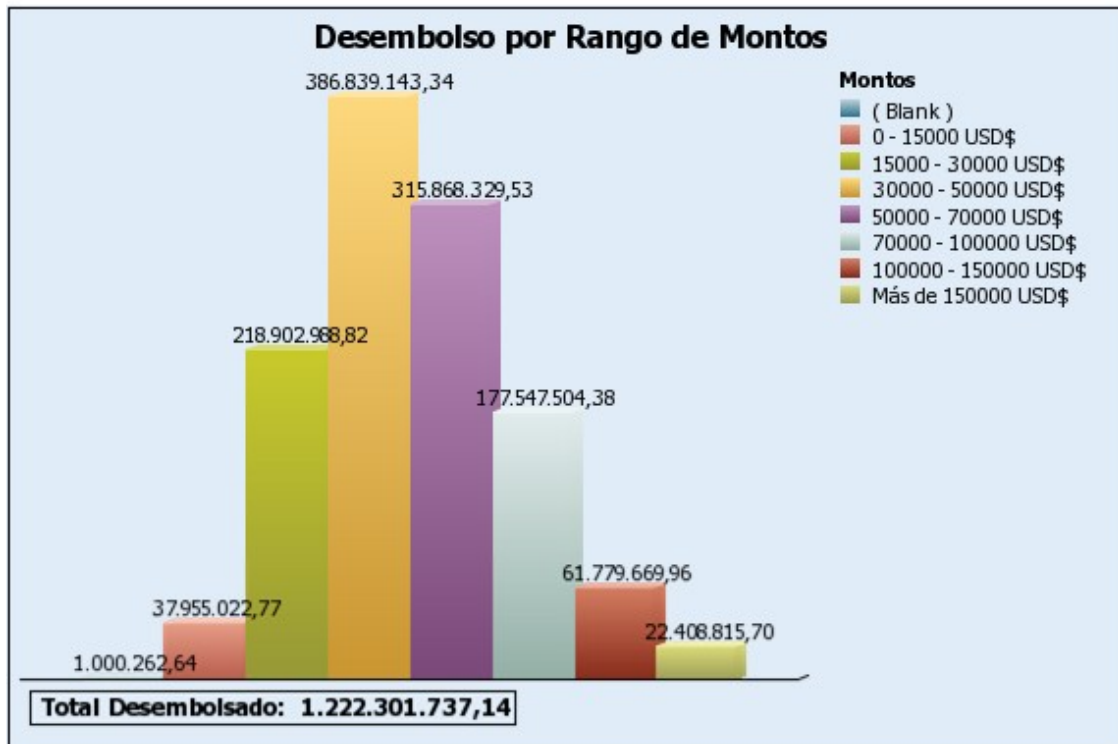

INSTITUTO ECUATORIANO DE SEGURIDAD SOCIAL

DIRECCIÓN DE DESARROLLO INSTITUCIONAL
 PROYECTO DE INTELIGENCIA DE NEGOCIO

PRÉSTAMOS HIPOTECARIOS A NIVEL NACIONAL

Fecha de Proceso 2011/09/04

INSTITUTO ECUATORIANO DE SEGURIDAD SOCIAL