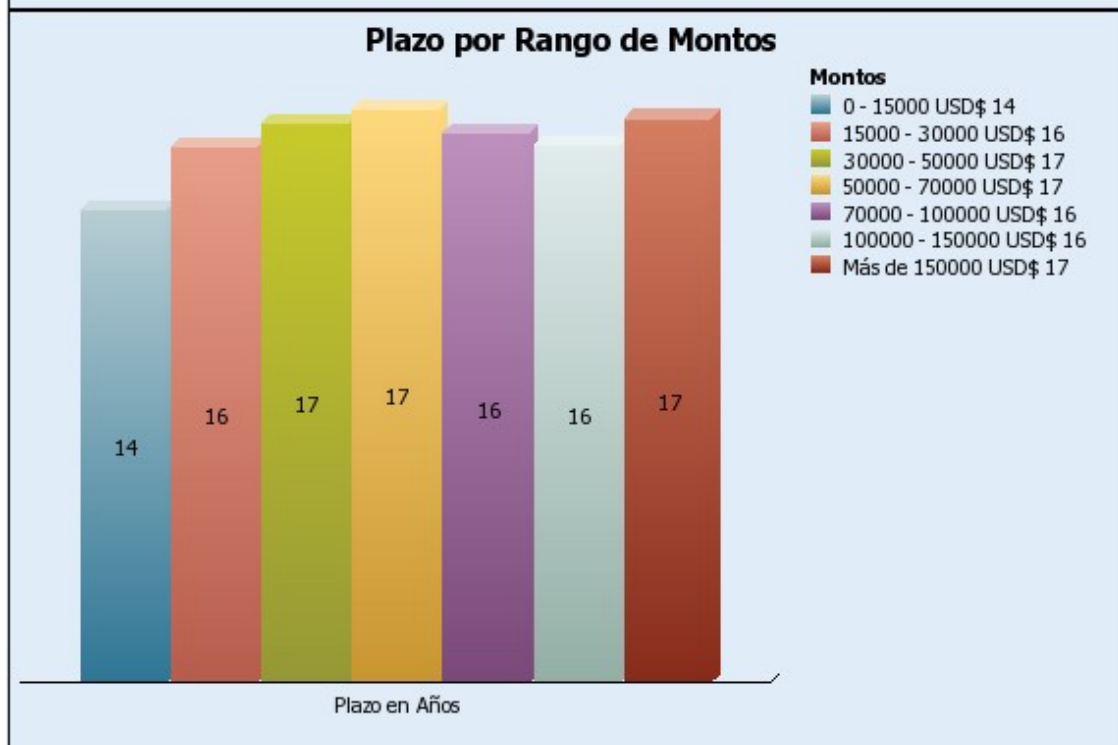

INSTITUTO ECUATORIANO DE SEGURIDAD SOCIAL

DIRECCIÓN DE DESARROLLO INSTITUCIONAL
 PROYECTO DE INTELIGENCIA DE NEGOCIO

PRÉSTAMOS HIPOTECARIOS A NIVEL NACIONAL

Fecha de Proceso 2011/09/04

INSTITUTO ECUATORIANO DE SEGURIDAD SOCIAL