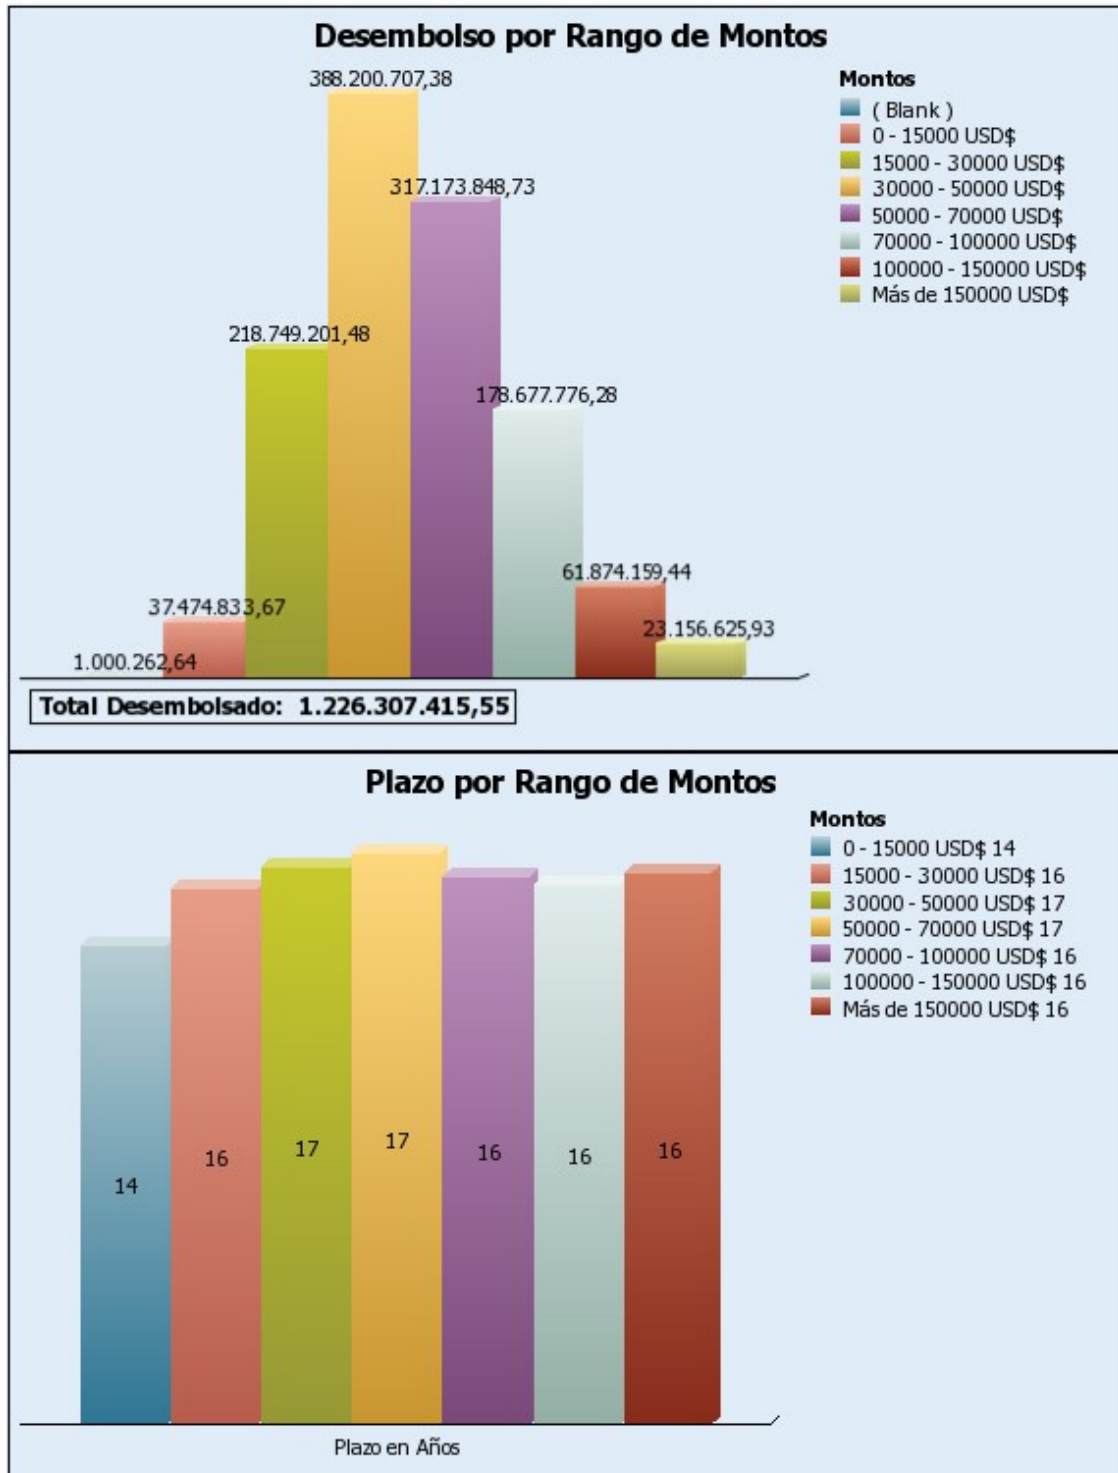

INSTITUTO ECUATORIANO DE SEGURIDAD SOCIAL

DIRECCIÓN DE DESARROLLO INSTITUCIONAL
PROYECTO DE INTELIGENCIA DE NEGOCIO

PRÉSTAMOS HIPOTECARIOS A NIVEL NACIONAL Fecha de Proceso: 2011/10/02

INSTITUTO ECUATORIANO DE SEGURIDAD SOCIAL