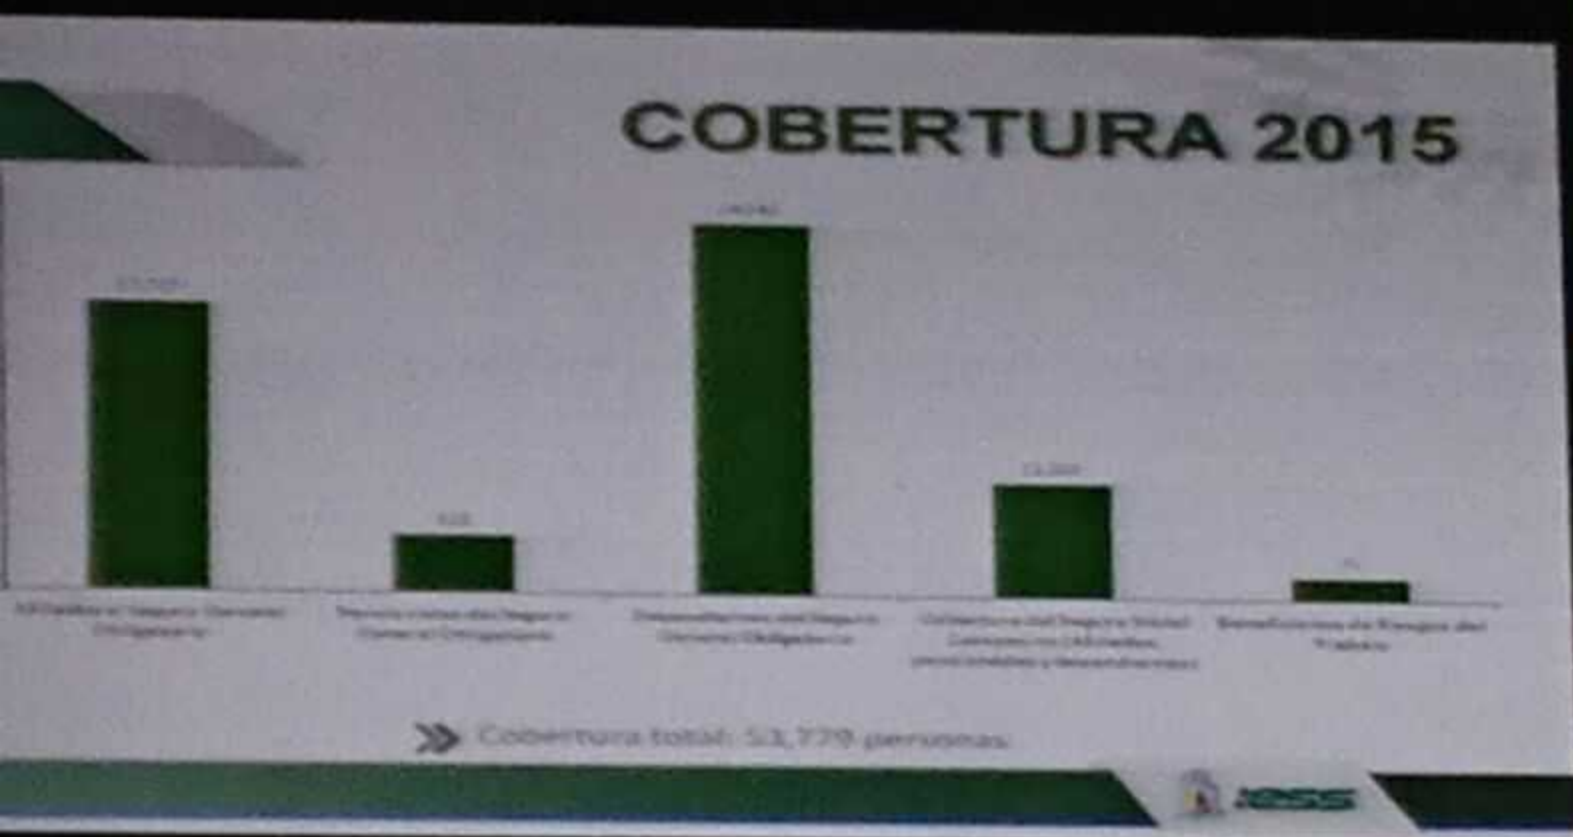

IESS

Dirección Provincial Orellana

TURNOS MÓDULO

AT057

2

AT057

2

AT056

2

AT055

2

AT054

2

VENIDOS A LA DIRECCIÓN PROVINCIAL