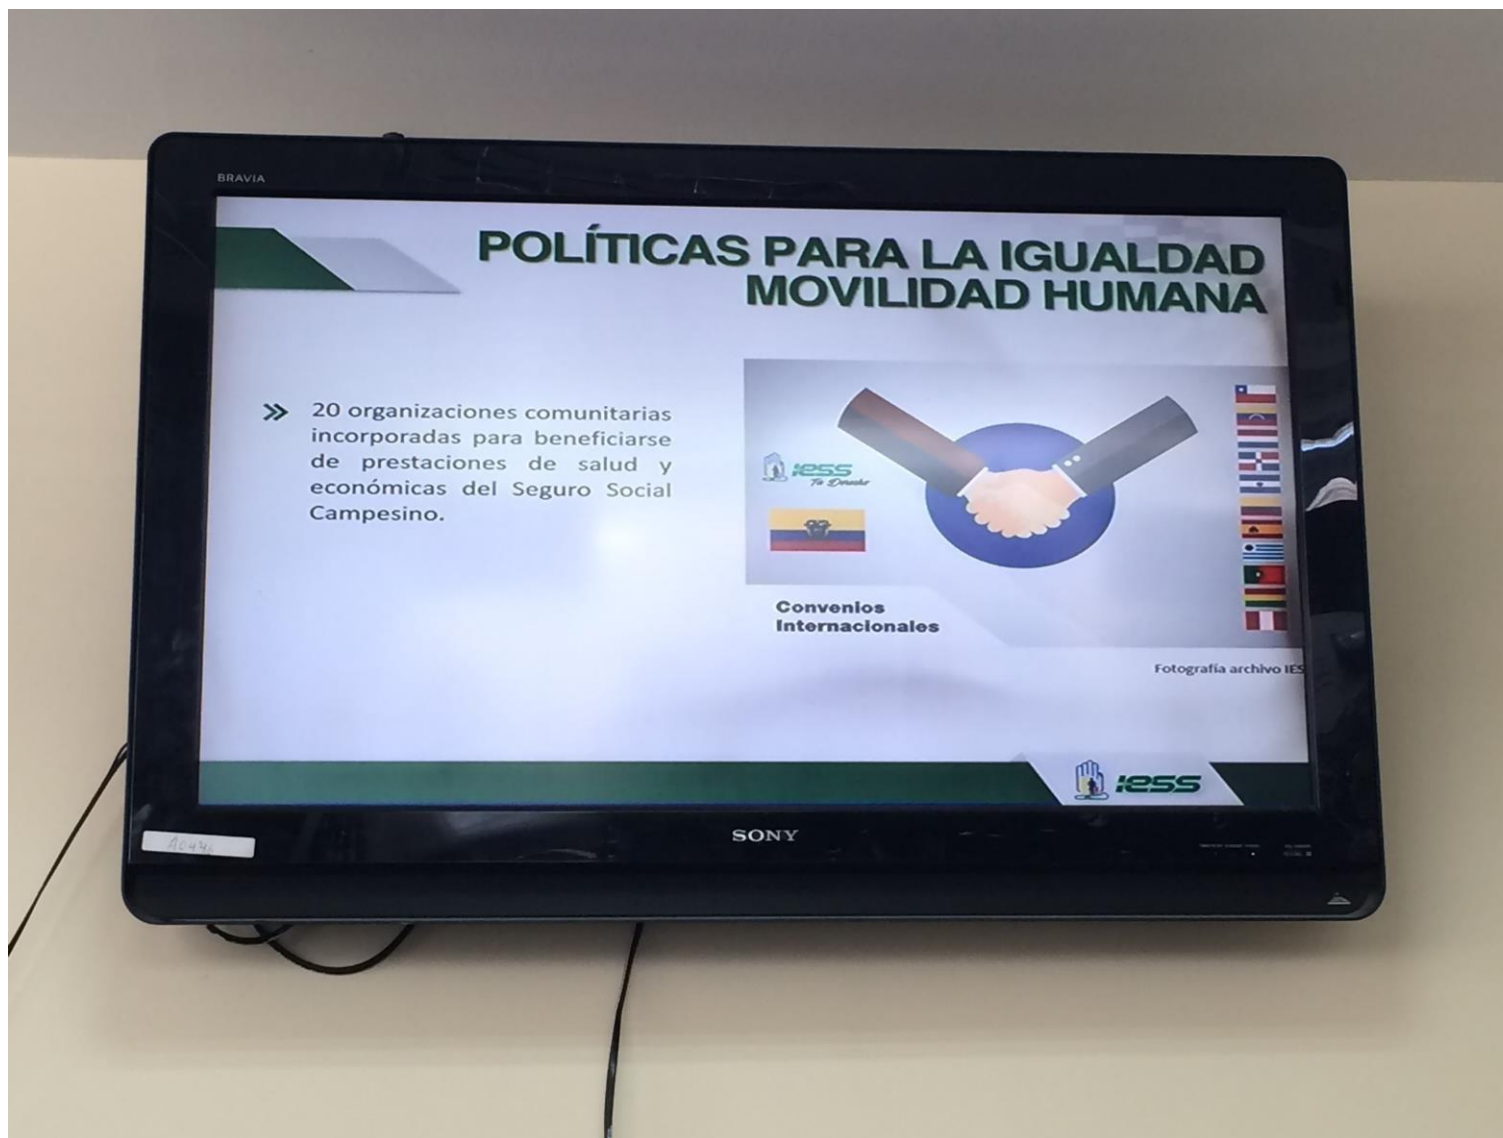

# **EVIDENCIAS FOTOGRÁFICAS RENDICIÓN DE CUENTAS 2015**

Dirección Provincial de Manabí

*Ing. Jesús Vicente Loor Valdivieso  
Director Provincial (e)*