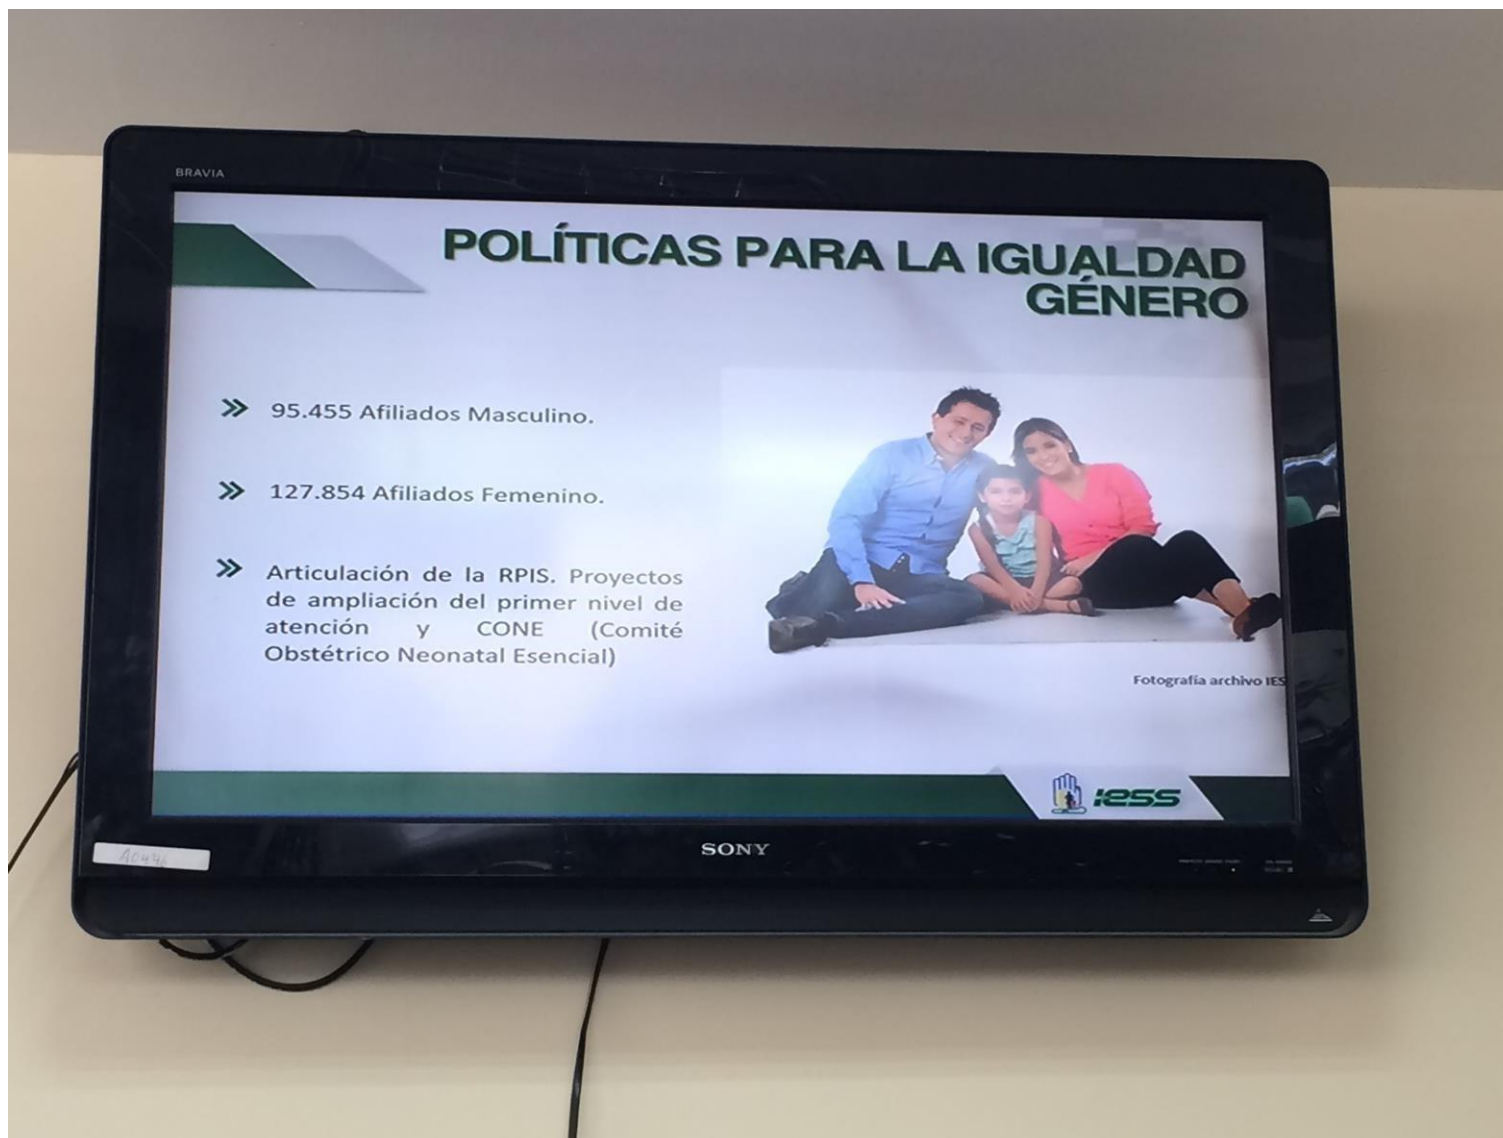

# **EVIDENCIAS FOTOGRÁFICAS RENDICIÓN DE CUENTAS 2015**

Dirección Provincial de Manabí

*Ing. Jesús Vicente Loor Valdivieso  
Director Provincial (e)*