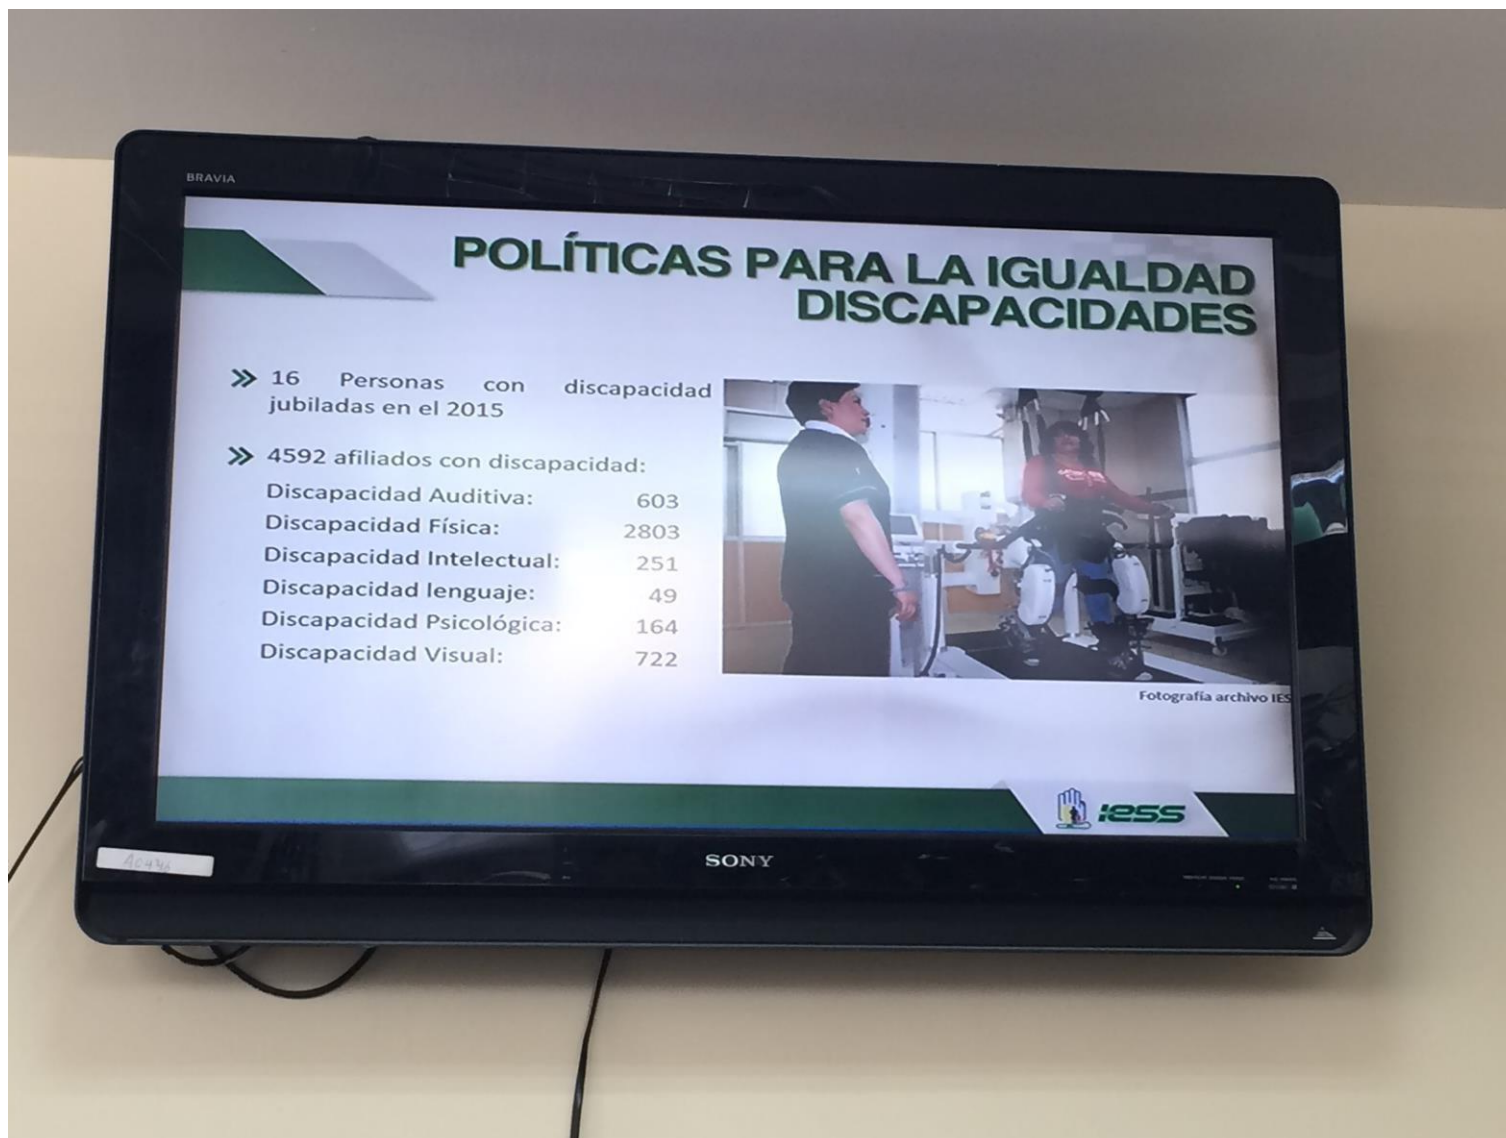

# **EVIDENCIAS FOTOGRÁFICAS RENDICIÓN DE CUENTAS 2015**

Dirección Provincial de Manabí

*Ing. Jesús Vicente Loor Valdivieso  
Director Provincial (e)*