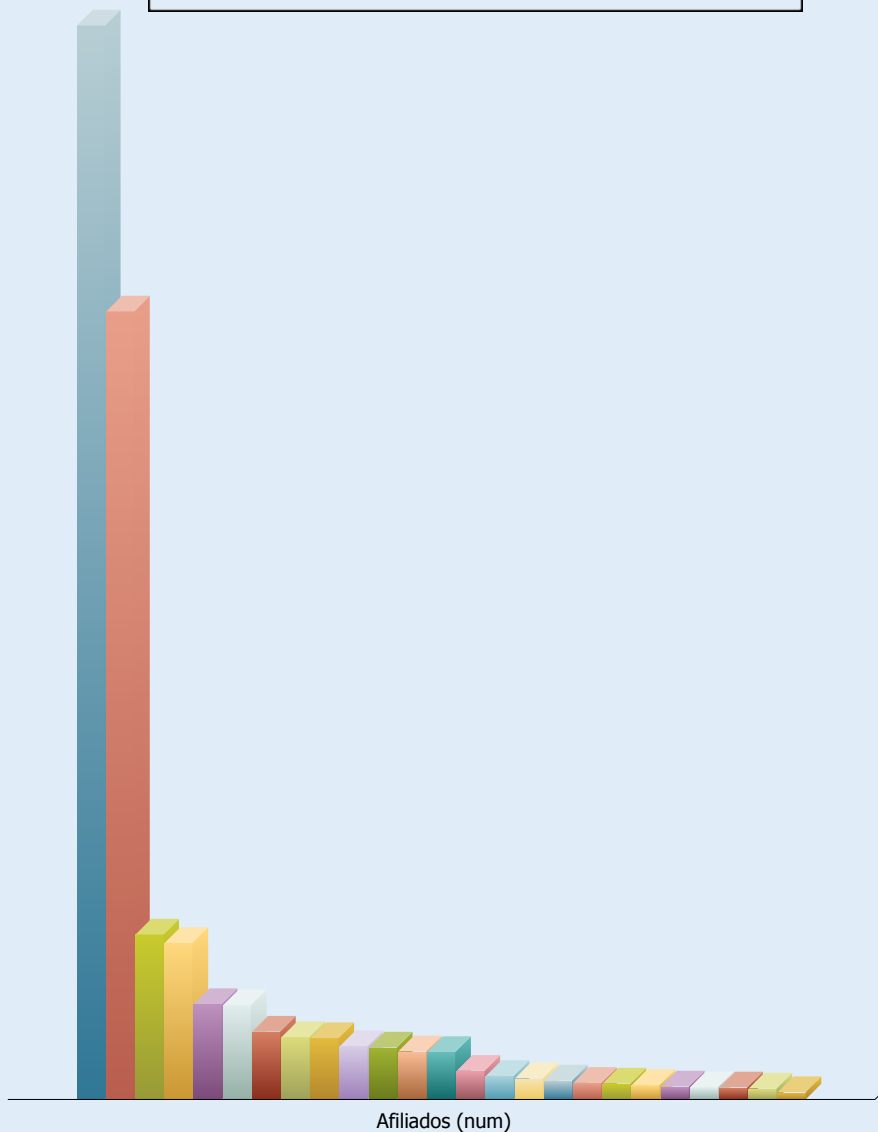

INSTITUTO ECUATORIANO DE SEGURIDAD SOCIAL
DIRECCIÓN GENERAL
COORDINACIÓN DE INTELIGENCIA DE NEGOCIO

EMPLEADORES POR PROVINCIA

Fecha de Operación: 2012/Feb

Total a Nivel Nacional: 288.724

Provincia

PICHINCHA	106.282
GUAYAS	57.927
AZUAY	18.335
MANABI	15.742
TUNGURAHUA	15.175
EL ORO	9.654
IMBABURA	8.993
LOJA	8.409
CHIMBORAZO	7.746
SANTO DOMINGO DE LOS TSACHILAS	5.718
COTOPAXI	4.917
ESMERALDAS	4.575
LOS RIOS	4.135
CAÑAR	3.881
CARCHI	2.457
BOLIVAR	2.277
SANTA ELENA	1.967
SUCUMBIOS	1.962
MORONA SANTIAGO	1.630
PASTAZA	1.573
NAPO	1.485
ZAMORA CHINCHIPE	1.456
GALAPAGOS	1.290
ORELLANA	1.162
NO APLICA	1

INSTITUTO ECUATORIANO DE SEGURIDAD SOCIAL
DIRECCIÓN GENERAL
COORDINACIÓN DE INTELIGENCIA DE NEGOCIO

	Empleadores (num)
PICHINCHA	106.282
GUAYAS	57.927
AZUAY	18.335
MANABI	15.742
TUNGURAHUA	15.175
EL ORO	9.654
IMBABURA	8.993
LOJA	8.409
CHIMBORAZO	7.746
SANTO DOMINGO DE LOS TSACHILAS	5.718
COTOPAXI	4.917
ESMERALDAS	4.575
LOS RIOS	4.135
CAÑAR	3.881
CARCHI	2.457
BOLIVAR	2.277
SANTA ELENA	1.967
SUCUMBIOS	1.962
MORONA SANTIAGO	1.630
PASTAZA	1.573
NAPO	1.485
ZAMORA CHINCHIPE	1.456
GALAPAGOS	1.290
ORELLANA	1.162
NO APLICA	1
Total	288.724

INSTITUTO ECUATORIANO DE SEGURIDAD SOCIAL
DIRECCIÓN GENERAL
COORDINACIÓN DE INTELIGENCIA DE NEGOCIO

AFILIADOS POR PROVINCIA
Fecha de Operación: 2012/Feb

Total a Nivel Nacional: 2.249.665

Provincia

PICHINCHA	815.804
GUAYAS	598.606
AZUAY	125.269
MANABI	118.889
EL ORO	72.484
TUNGURAHUA	71.693
LOS RIOS	51.574
LOJA	47.328
IMBABURA	46.648
CHIMBORAZO	40.543
COTOPAXI	39.473
SANTO DOMINGO DE LOS TSACHILAS	36.603
ESMERALDAS	36.078
CAÑAR	21.793
SANTA ELENA	17.880
SUCUMBITOS	16.145
CARCHI	14.450
BOLIVAR	12.633
ORELLANA	12.107
MORONA SANTIAGO	11.073
NAPO	9.906
ZAMORA CHINCHIPE	9.457
PASTAZA	9.228
NO APLICA	8.352
GALAPAGOS	5.649