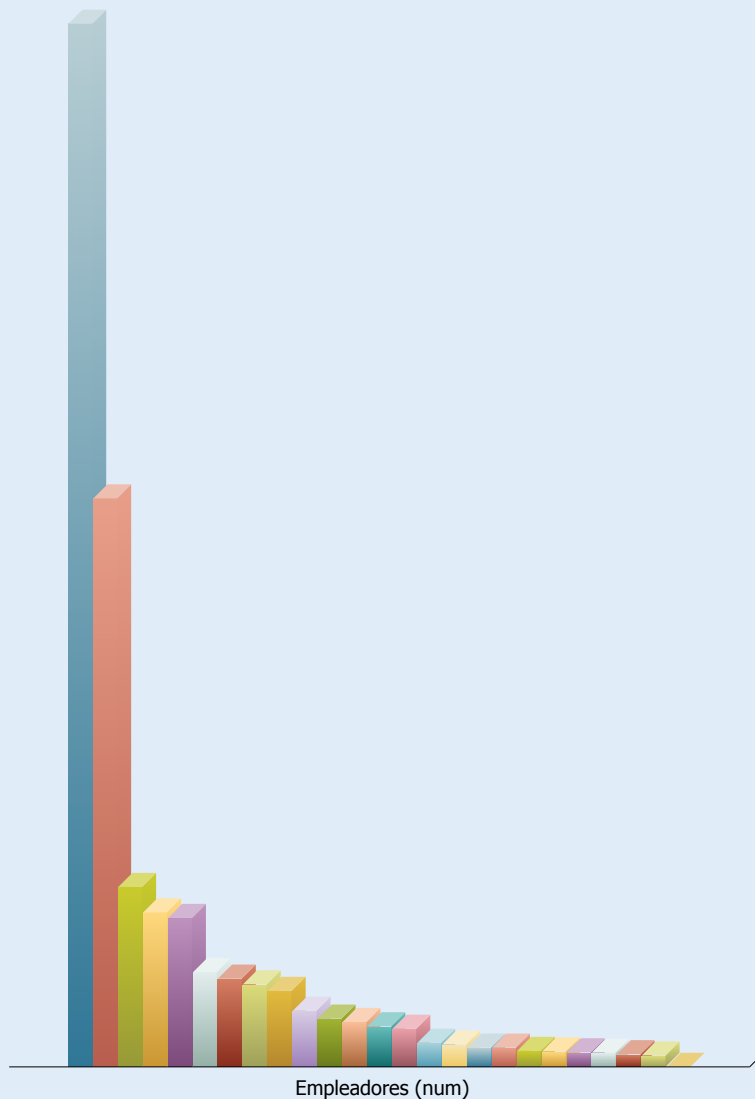

INSTITUTO ECUATORIANO DE SEGURIDAD SOCIAL
DIRECCIÓN GENERAL
COORDINACIÓN DE INTELIGENCIA DE NEGOCIO

EMPLEADORES POR PROVINCIA

Fecha de Operación: 2012/Feb

Total a Nivel Nacional: 288.724

Provincia

PICHINCHA	106.282
GUAYAS	57.927
AZUAY	18.335
MANABI	15.742
TUNGURAHUA	15.175
EL ORO	9.654
IMBABURA	8.993
LOJA	8.409
CHIMBORAZO	7.746
SANTO DOMINGO DE LOS TSACHILAS	5.718
COTOPAXI	4.917
ESMERALDAS	4.575
LOS RIOS	4.135
CAÑAR	3.881
CARCHI	2.457
BOLIVAR	2.277
SANTA ELENA	1.967
SUCUMBIOS	1.962
MORONA SANTIAGO	1.630
PASTAZA	1.573
NAPO	1.485
ZAMORA CHINCHIPE	1.456
GALAPAGOS	1.290
ORELLANA	1.162
NO APLICA	1

INSTITUTO ECUATORIANO DE SEGURIDAD SOCIAL
DIRECCIÓN GENERAL
COORDINACIÓN DE INTELIGENCIA DE NEGOCIO

	Empleadores (num)
PICHINCHA	106.282
GUAYAS	57.927
AZUAY	18.335
MANABI	15.742
TUNGURAHUA	15.175
EL ORO	9.654
IMBABURA	8.993
LOJA	8.409
CHIMBORAZO	7.746
SANTO DOMINGO DE LOS TSACHILAS	5.718
COTOPAXI	4.917
ESMERALDAS	4.575
LOS RIOS	4.135
CAÑAR	3.881
CARCHI	2.457
BOLIVAR	2.277
SANTA ELENA	1.967
SUCUMBIOS	1.962
MORONA SANTIAGO	1.630
PASTAZA	1.573
NAPO	1.485
ZAMORA CHINCHIPE	1.456
GALAPAGOS	1.290
ORELLANA	1.162
NO APLICA	1
Total	288.724