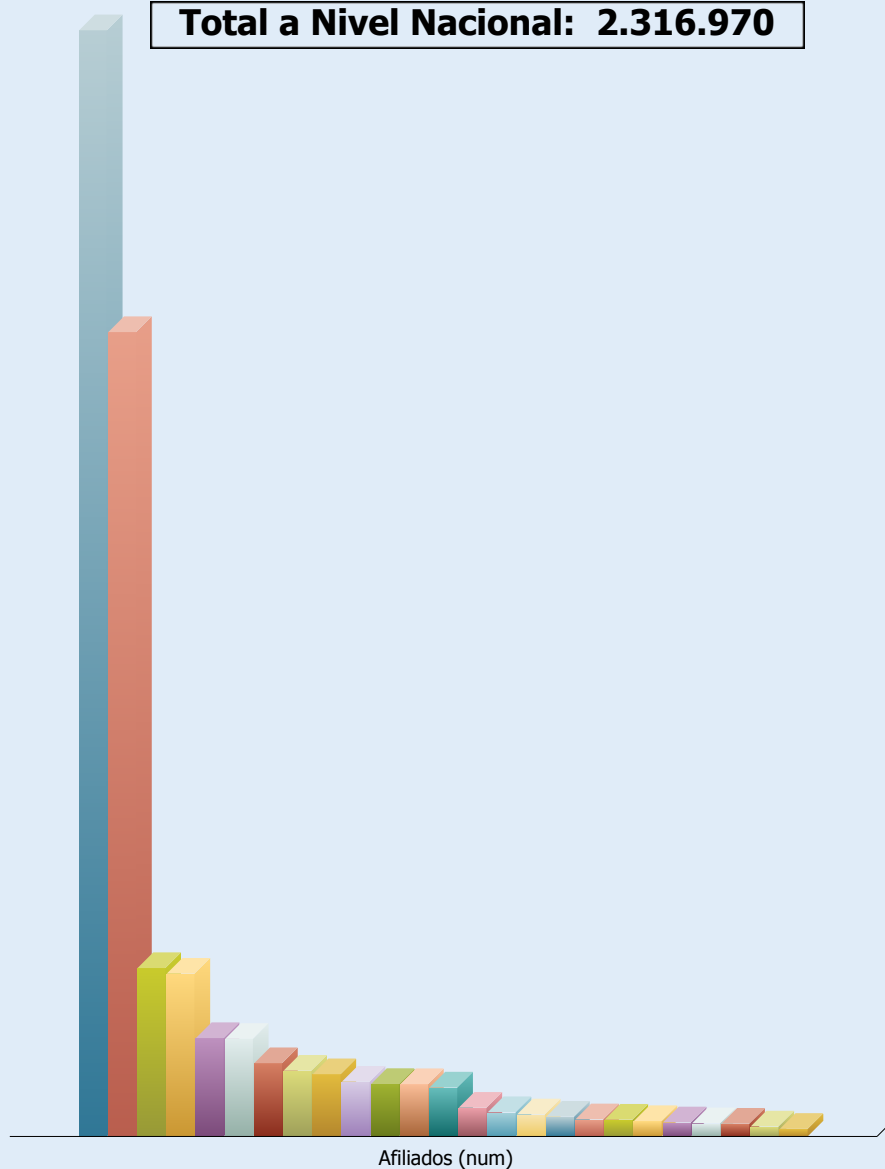

INSTITUTO ECUATORIANO DE SEGURIDAD SOCIAL
DIRECCIÓN GENERAL
COORDINACIÓN DE INTELIGENCIA DE NEGOCIO

AFILIADOS POR PROVINCIA
Fecha de Operación: 2012/Jun

Provincia

PICHINCHA	840.282
GUAYAS	611.022
AZUAY	127.953
MANABI	123.680
EL ORO	74.759
TUNGURAHUA	74.145
LOS RIOS	55.686
LOJA	49.975
IMBABURA	47.293
CHIMBORAZO	41.610
COTOPAXI	39.887
ESMERALDAS	39.784
SANTO DOMINGO DE LOS TSACHILAS	37.217
CAÑAR	21.846
SANTA ELENA	18.492
SUCUMBIOS	16.799
CARCHI	15.070
BOLIVAR	13.052
ORELLANA	12.764
MORONA SANTIAGO	11.732
NAPO	10.737
ZAMORA CHINCHIPE	10.083
PASTAZA	9.705
NO APLICA	7.604
GALAPAGOS	5.793

Total a Nivel Nacional: 2.316.970