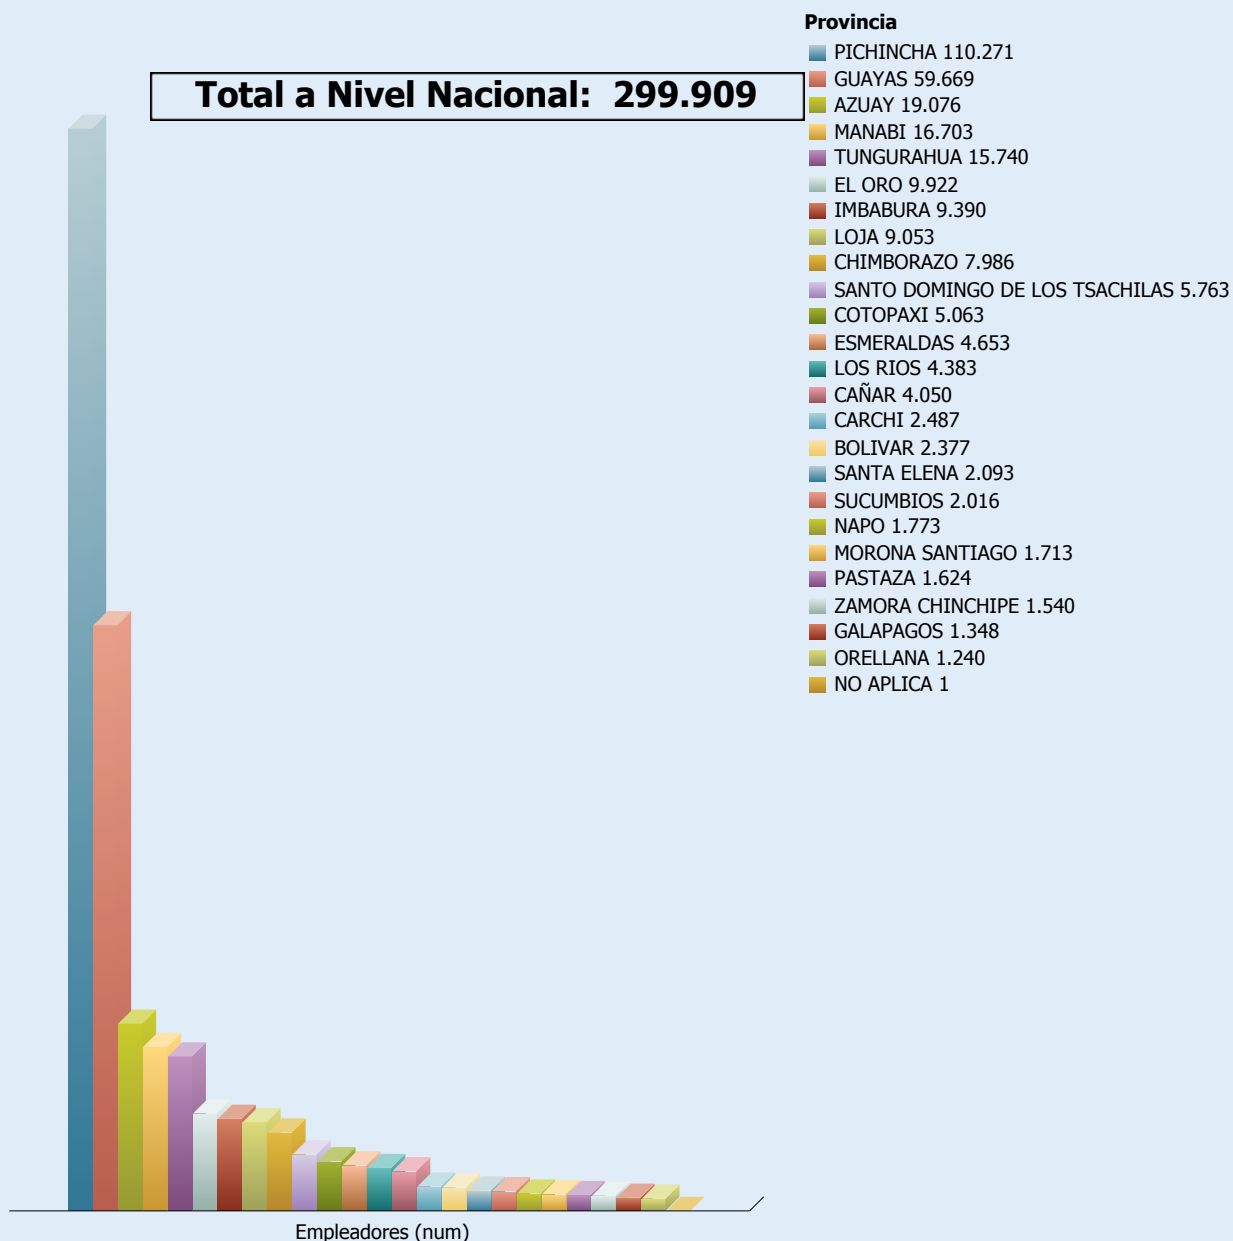

**INSTITUTO ECUATORIANO DE SEGURIDAD SOCIAL**  
**DIRECCIÓN GENERAL**  
**COORDINACIÓN DE INTELIGENCIA DE NEGOCIO**

**EMPLEADORES POR PROVINCIA**

**Fecha de Operación: 2012/Jun**

**INSTITUTO ECUATORIANO DE SEGURIDAD SOCIAL**  
**DIRECCIÓN GENERAL**  
**COORDINACIÓN DE INTELIGENCIA DE NEGOCIO**

	Empleadores (num)
PICHINCHA	110.271
GUAYAS	59.669
AZUAY	19.076
MANABI	16.703
TUNGURAHUA	15.740
EL ORO	9.922
IMBABURA	9.390
LOJA	9.053
CHIMBORAZO	7.986
SANTO DOMINGO DE LOS TSACHILAS	5.763
COTOPAXI	5.063
ESMERALDAS	4.653
LOS RIOS	4.383
CAÑAR	4.050
CARCHI	2.487
BOLIVAR	2.377
SANTA ELENA	2.093
SUCUMBIOS	2.016
NAPO	1.773
MORONA SANTIAGO	1.713
PASTAZA	1.624
ZAMORA CHINCHIPE	1.540
GALAPAGOS	1.348
ORELLANA	1.240
NO APLICA	1
<b>Total</b>	<b>299.909</b>

**INSTITUTO ECUATORIANO DE SEGURIDAD SOCIAL**  
**DIRECCIÓN GENERAL**  
**COORDINACIÓN DE INTELIGENCIA DE NEGOCIO**

**AFILIADOS POR PROVINCIA**  
**Fecha de Operación: 2012/Jun**

**Provincia**

PICHINCHA	840.282
GUAYAS	611.022
AZUAY	127.953
MANABI	123.680
EL ORO	74.759
TUNGURAHUA	74.145
LOS RIOS	55.686
LOJA	49.975
IMBABURA	47.293
CHIMBORAZO	41.610
COTOPAXI	39.887
ESMERALDAS	39.784
SANTO DOMINGO DE LOS TSACHILAS	37.217
CAÑAR	21.846
SANTA ELENA	18.492
SUCUMBIOS	16.799
CARCHI	15.070
BOLIVAR	13.052
ORELLANA	12.764
MORONA SANTIAGO	11.732
NAPO	10.737
ZAMORA CHINCHIPE	10.083
PASTAZA	9.705
NO APLICA	7.604
GALAPAGOS	5.793