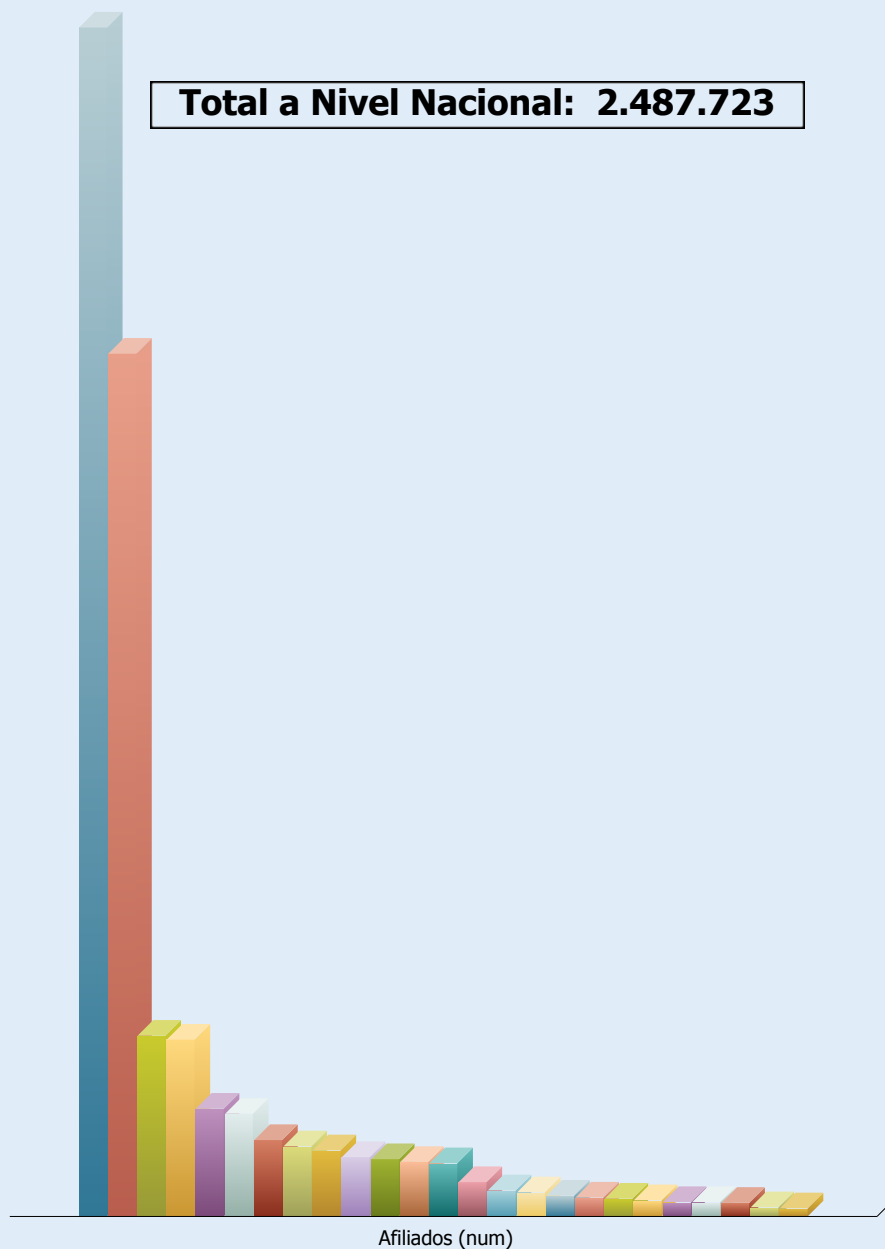

INSTITUTO ECUATORIANO DE SEGURIDAD SOCIAL
DIRECCIÓN GENERAL
COORDINACIÓN DE INTELIGENCIA DE NEGOCIO

AFILIADOS POR PROVINCIA
Fecha de Operación: 2012/Nov

Provincia

- PICHINCHA 903.084
- GUAYAS 655.362
- AZUAY 137.282
- MANABI 134.287
- EL ORO 81.854
- TUNGURAHUA 78.013
- LOS RIOS 58.068
- LOJA 53.245
- IMBABURA 50.235
- COTOPAXI 45.087
- CHIMBORAZO 43.538
- ESMERALDAS 41.415
- SANTO DOMINGO DE LOS TSACHILAS 40.449
- CAÑAR 26.133
- SANTA ELENA 19.813
- SUCUMBIOS 18.351
- CARCHI 15.798
- BOLIVAR 14.349
- ORELLANA 13.543
- MORONA SANTIAGO 12.344
- NAPO 10.945
- ZAMORA CHINCHIPE 10.935
- PASTAZA 10.386
- NO APLICA 7.002
- GALAPAGOS 6.205

Total a Nivel Nacional: 2.487.723