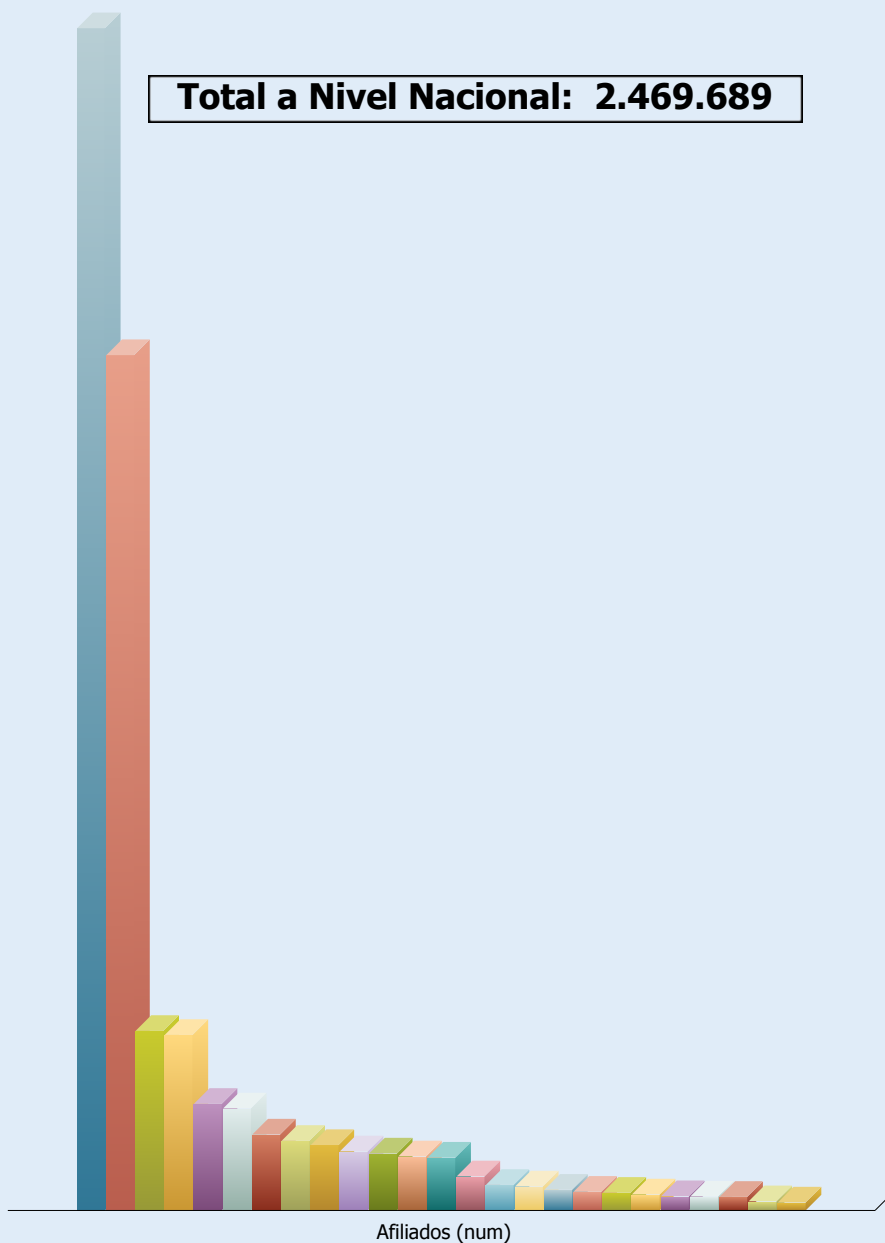

INSTITUTO ECUATORIANO DE SEGURIDAD SOCIAL
DIRECCIÓN GENERAL
COORDINACIÓN DE INTELIGENCIA DE NEGOCIO

AFILIADOS POR PROVINCIA
Fecha de Operación: 2012/Nov

Provincia

- PICHINCHA 898.043
- GUAYAS 649.728
- AZUAY 136.390
- MANABI 133.336
- EL ORO 80.993
- TUNGURAHUA 77.495
- LOS RIOS 57.714
- LOJA 52.876
- IMBABURA 49.704
- COTOPAXI 44.911
- CHIMBORAZO 43.294
- ESMERALDAS 41.080
- SANTO DOMINGO DE LOS TSACHILAS 40.125
- CAÑAR 25.929
- SANTA ELENA 19.424
- SUCUMBITOS 18.222
- CARCHI 15.724
- BOLIVAR 14.228
- ORELLANA 13.431
- MORONA SANTIAGO 12.178
- ZAMORA CHINCHIPE 10.855
- NAPO 10.617
- PASTAZA 10.339
- NO APLICA 6.981
- GALAPAGOS 6.072

Total a Nivel Nacional: 2.469.689