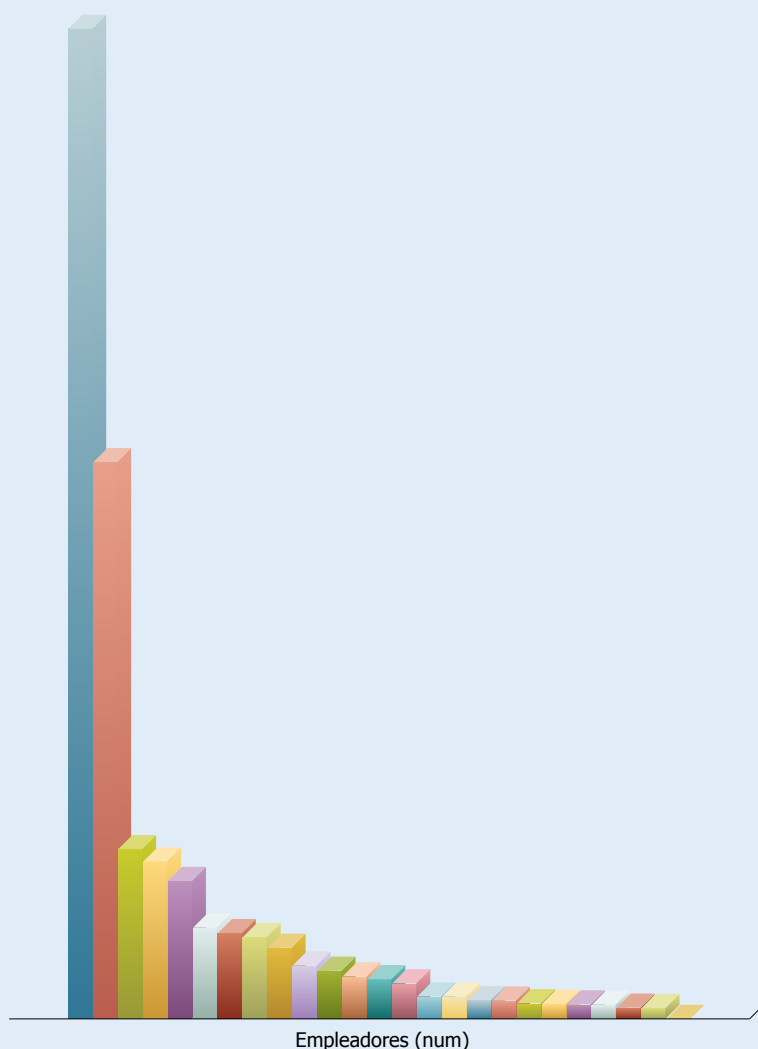

INSTITUTO ECUATORIANO DE SEGURIDAD SOCIAL
DIRECCIÓN GENERAL
COORDINACIÓN DE INTELIGENCIA DE NEGOCIO

EMPLEADORES POR PROVINCIA

Fecha de Operación: **2012/Nov**

Total a Nivel Nacional: 323.983

Provincia

PICHINCHA	117.698
GUAYAS	66.195
AZUAY	20.177
MANABI	18.699
TUNGURAHUA	16.404
EL ORO	10.841
LOJA	10.205
IMBABURA	9.730
CHIMBORAZO	8.459
SANTO DOMINGO DE LOS TSACHILAS	6.358
COTOPAXI	5.727
ESMERALDAS	5.050
LOS RIOS	4.728
CAÑAR	4.237
BOLIVAR	2.677
CARCHI	2.654
SANTA ELENA	2.248
SUCUMBIOS	2.183
MORONA SANTIAGO	1.874
NAPO	1.777
PASTAZA	1.731
ZAMORA CHINCHIPE	1.686
GALAPAGOS	1.340
ORELLANA	1.304
NO APLICA	1

INSTITUTO ECUATORIANO DE SEGURIDAD SOCIAL
DIRECCIÓN GENERAL
COORDINACIÓN DE INTELIGENCIA DE NEGOCIO

	Empleadores (num)
PICHINCHA	117.698
GUAYAS	66.195
AZUAY	20.177
MANABI	18.699
TUNGURAHUA	16.404
EL ORO	10.841
LOJA	10.205
IMBABURA	9.730
CHIMBORAZO	8.459
SANTO DOMINGO DE LOS TSACHILAS	6.358
COTOPAXI	5.727
ESMERALDAS	5.050
LOS RIOS	4.728
CAÑAR	4.237
BOLIVAR	2.677
CARCHI	2.654
SANTA ELENA	2.248
SUCUMBIOS	2.183
MORONA SANTIAGO	1.874
NAPO	1.777
PASTAZA	1.731
ZAMORA CHINCHIPE	1.686
GALAPAGOS	1.340
ORELLANA	1.304
NO APLICA	1
Total	323.983